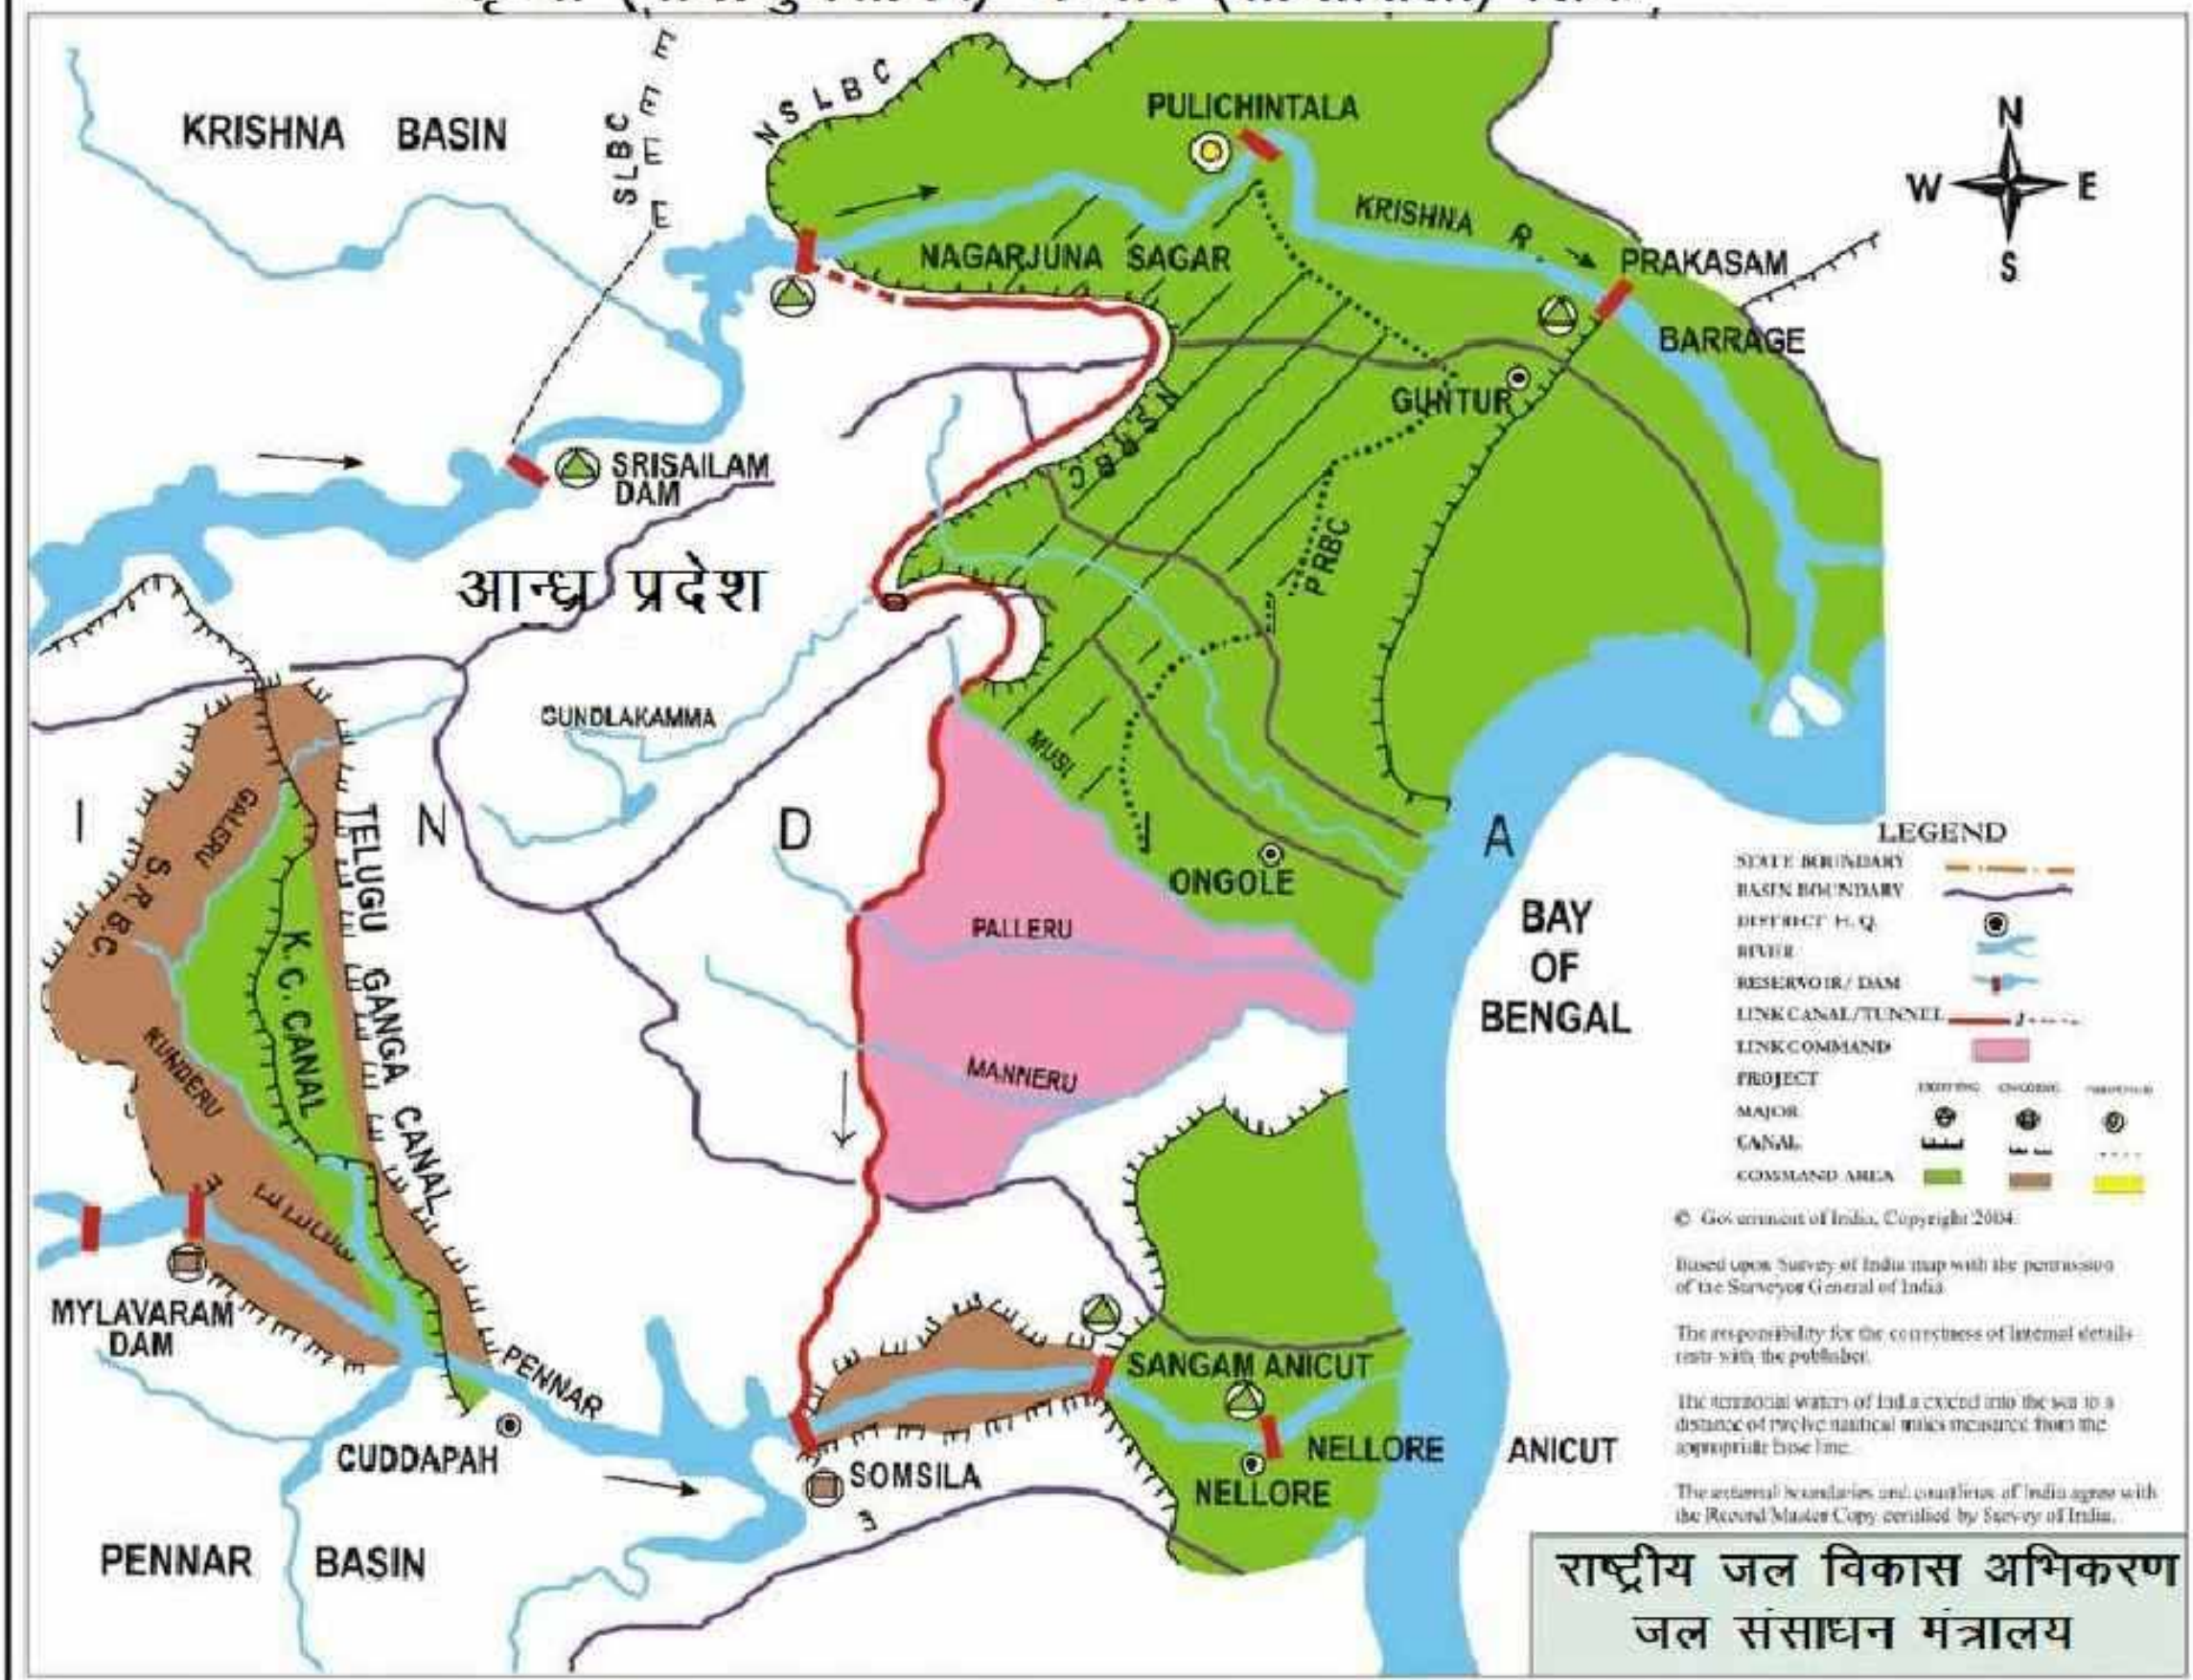

कृष्णा (नागार्जुनसागर)-पैन्नार (सोमासिला) लिंक

राष्ट्रीय जल विकास अभिकरण
जल संसाधन मंत्रालय